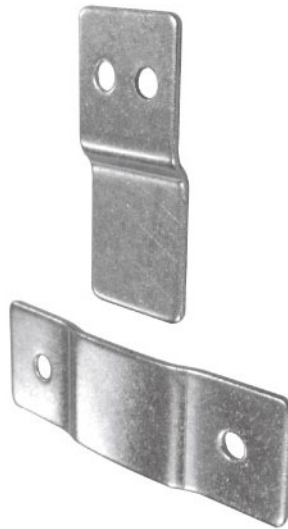

定位座系列

抓手扣

PASKAL 拉链系列

防水缝纫线

轨道系列

塑胶上下轨道

铝合金上下轨道

船罩透气口

沙发靠背挂扣

塑胶平面轨道

铝合金平面轨道

防水条

Sunbrella双叠边

塑胶三片轨道

活动日字环

不锈钢扎带扣系列