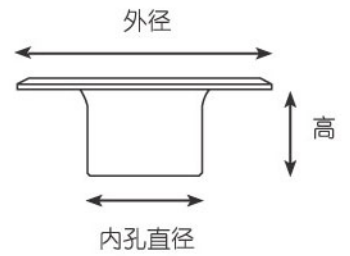

主体

标准底座

布底座

主体

标准底座

布底座

双层翻边钢圈系列

规格	内孔直径	高	外径
0	7.1mm	4.4mm	17mm
1	10.3mm	5.2mm	20mm
2	11.1mm	6.5mm	22mm
3	11.9mm	6.5mm	24mm
4	13.4mm	8.1mm	28mm
5	15.9mm	9.5mm	32mm
6	19mm	10.7mm	39mm
8	28mm	11.9mm	47mm

标准钢圈系列

规格	内孔直径	高	外径
SP0	4.8mm	5.2mm	9.6mm
SP1	6.5mm	4.8mm	12.8mm
SP3	8.0mm	5.6mm	19.1mm
SP4	9.5mm	6.6mm	20.6mm
SP6	11.1mm	6.8mm	21.8mm
SP7	12.7mm	7.4mm	26.5mm
SP9	15.6mm	8.4mm	31.8mm
SP20	42mm	12.1mm	63.5mm