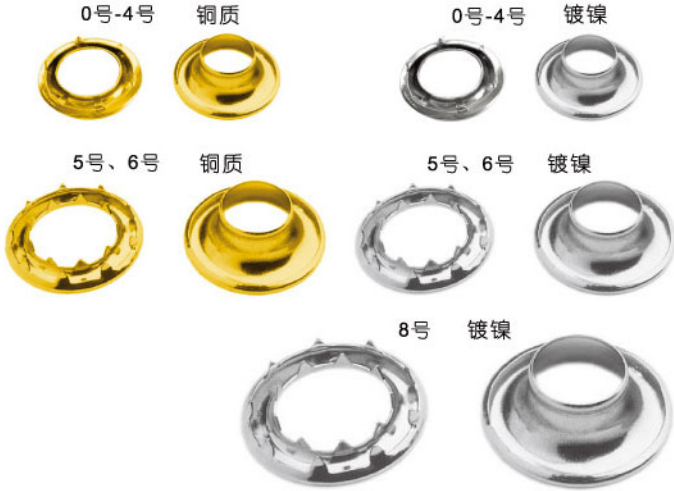

主体

标准底座

布底座

主体

标准底座

布底座

双层翻边钢圈系列

规格	内孔直径	高	外径
0	7.1mm	4.4mm	17mm
1	10.3mm	5.2mm	20mm
2	11.1mm	6.5mm	22mm
3	11.9mm	6.5mm	24mm
4	13.4mm	8.1mm	28mm
5	15.9mm	9.5mm	32mm
6	19mm	10.7mm	39mm
8	28mm	11.9mm	47mm

标准钢圈系列

规格	内孔直径	高	外径
SP0	4.8mm	5.2mm	9.6mm
SP1	6.5mm	4.8mm	12.8mm
SP3	8.0mm	5.6mm	19.1mm
SP4	9.5mm	6.6mm	20.6mm
SP6	11.1mm	6.8mm	21.8mm
SP7	12.7mm	7.4mm	26.5mm
SP9	15.6mm	8.4mm	31.8mm
SP20	42mm	12.1mm	63.5mm