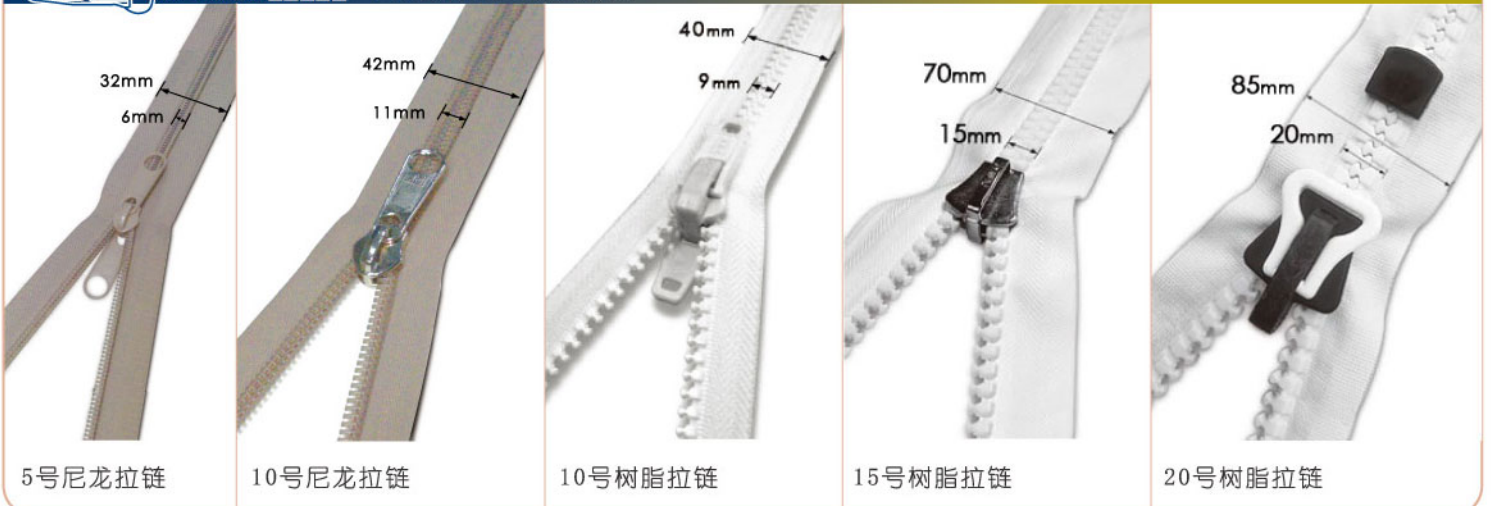

防水缝纫线

轨道系列

PASKAL 拉链系列