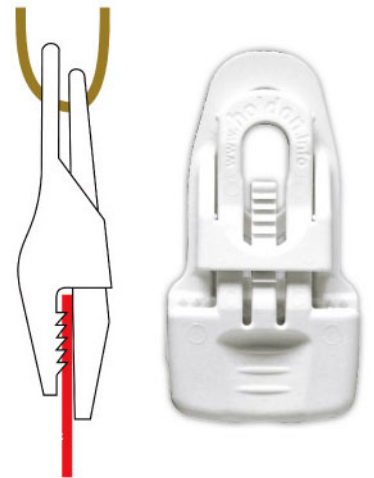

双层翻边钢圈系列

规格	内孔直径	高	外径
0	7.1mm	4.4mm	17mm
1	10.3mm	5.2mm	20mm
2	11.1mm	6.5mm	22mm
3	11.9mm	6.5mm	24mm
4	13.4mm	8.1mm	28mm
5	15.9mm	9.5mm	32mm
6	19mm	10.7mm	39mm
8	28mm	11.9mm	47mm

标准钢圈系列

规格	内孔直径	高	外径
SP0	4.8mm	5.2mm	9.6mm
SP1	6.5mm	4.8mm	12.8mm
SP3	8.0mm	5.6mm	19.1mm
SP4	9.5mm	6.6mm	20.6mm
SP6	11.1mm	6.8mm	21.8mm
SP7	12.7mm	7.4mm	26.5mm
SP9	15.6mm	8.4mm	31.8mm
SP20	42mm	12.1mm	63.5mm

定位座系列

抓手扣

PASKAL 拉链系列