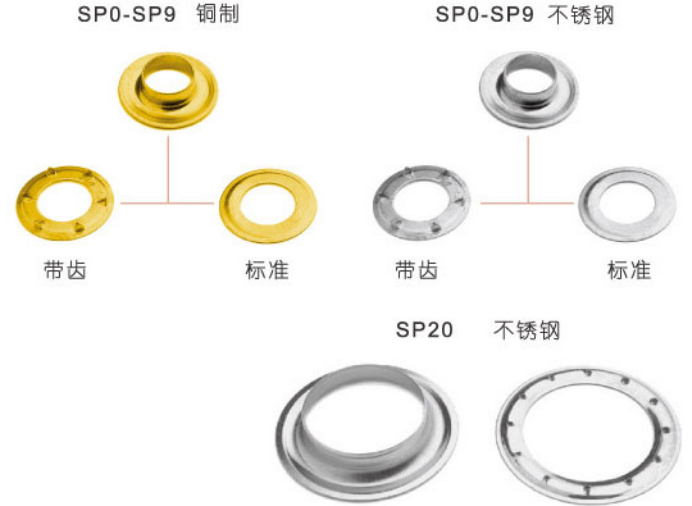

3/4"
窗架钮座

7/8"
窗架钮座

板对板

飞碟扣系列

主体

自攻螺丝底座

双螺口底座

塑胶飞碟扣系列

主体

标准底座

布底座

主体

标准底座

布底座

双层翻边钢圈系列

规格	内孔直径	高	外径
0	7.1mm	4.4mm	17mm
1	10.3mm	5.2mm	20mm
2	11.1mm	6.5mm	22mm
3	11.9mm	6.5mm	24mm
4	13.4mm	8.1mm	28mm
5	15.9mm	9.5mm	32mm
6	19mm	10.7mm	39mm
8	28mm	11.9mm	47mm

标准钢圈系列

规格	内孔直径	高	外径
SP0	4.8mm	5.2mm	9.6mm
SP1	6.5mm	4.8mm	12.8mm
SP3	8.0mm	5.6mm	19.1mm
SP4	9.5mm	6.6mm	20.6mm
SP6	11.1mm	6.8mm	21.8mm
SP7	12.7mm	7.4mm	26.5mm
SP9	15.6mm	8.4mm	31.8mm
SP20	42mm	12.1mm	63.5mm