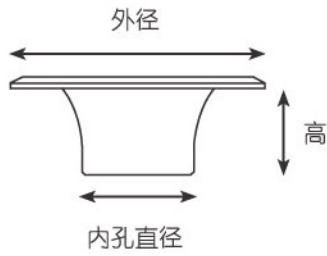

主体

标准底座

布底座

主体

标准底座

布底座

双层翻边钢圈系列

规格	内孔直径	高	外径
0	7.1mm	4.4mm	17mm
1	10.3mm	5.2mm	20mm
2	11.1mm	6.5mm	22mm
3	11.9mm	6.5mm	24mm
4	13.4mm	8.1mm	28mm
5	15.9mm	9.5mm	32mm
6	19mm	10.7mm	39mm
8	28mm	11.9mm	47mm

标准钢圈系列

规格	内孔直径	高	外径
SP0	4.8mm	5.2mm	9.6mm
SP1	6.5mm	4.8mm	12.8mm
SP3	8.0mm	5.6mm	19.1mm
SP4	9.5mm	6.6mm	20.6mm
SP6	11.1mm	6.8mm	21.8mm
SP7	12.7mm	7.4mm	26.5mm
SP9	15.6mm	8.4mm	31.8mm
SP20	42mm	12.1mm	63.5mm