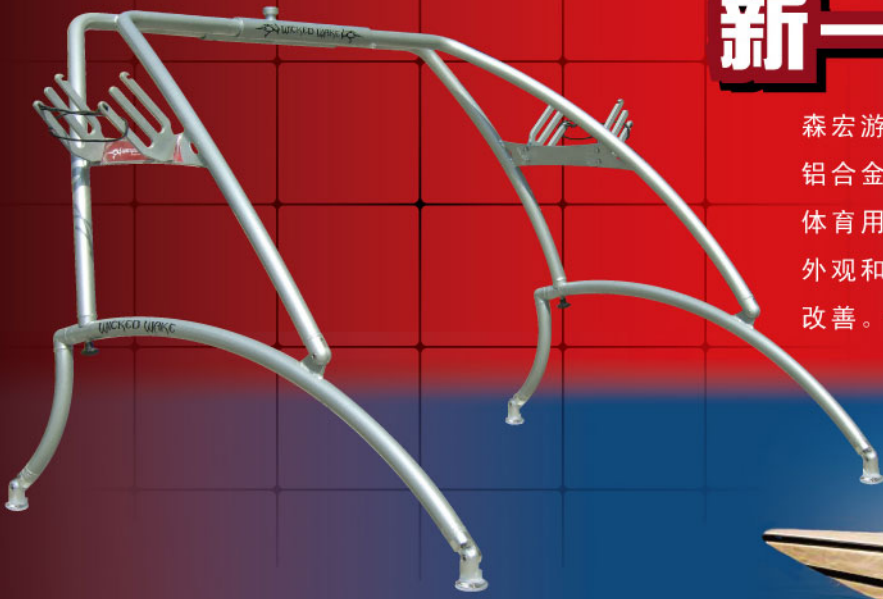

WICKED WAKE AUSTRALIA

新一代的滑水架

森宏游艇软包向中国游艇市场推出全新设计的船用级铝合金滑水架。本款滑水架由澳大利亚制造商，专业体育用品设计师与职业滑水选手合作设计，在质量，外观和性能上发挥了前所未有的创新，进行了多项的改善。并符合国际水上比赛的质量要求。

- ✦ 2011年最新功能性设计，使您的船艇如虎添翼。
- ✦ 适合用于任何艇宽1.7米至2.7米的滑水艇以及多种运动型快艇。
- ✦ 精心研究的“活动关节”设计。
- ✦ 主体使用50mm直径，3mm厚，6060-T5等级铝合金管。
- ✦ 最粗铝合金管部分达到63.5mm直径，6.35mm厚，6061-T6等级。
- ✦ 所有配件为CNC电脑切割机制作的6061-T6等级铝合金。
- ✦ 容易拆卸，折叠，以及储存。
- ✦ 所有铝合金和配件经过氧基处理以及防紫外线处理，确保承受航海环境的恶劣考验。
- ✦ 配件包括安装用的316不锈钢螺丝和相等等级铝合金加固底板。
- ✦ 质量保证期为5年。

可选择光亮黑色，或者铝合金银色。
其他颜色可以特别订购。

选配

● 滑水板甲

● 折叠遮阳篷

2F, No.8, Mei-Xing Road, Baoshan District, Shanghai
地址: 上海市宝山区淞星路8号2楼南
邮编 / Zipcode: 201901

Tel: (021) 3611 0029

Fax: (021) 6676 0809

E-mail: pbdmt@yahoo.cn